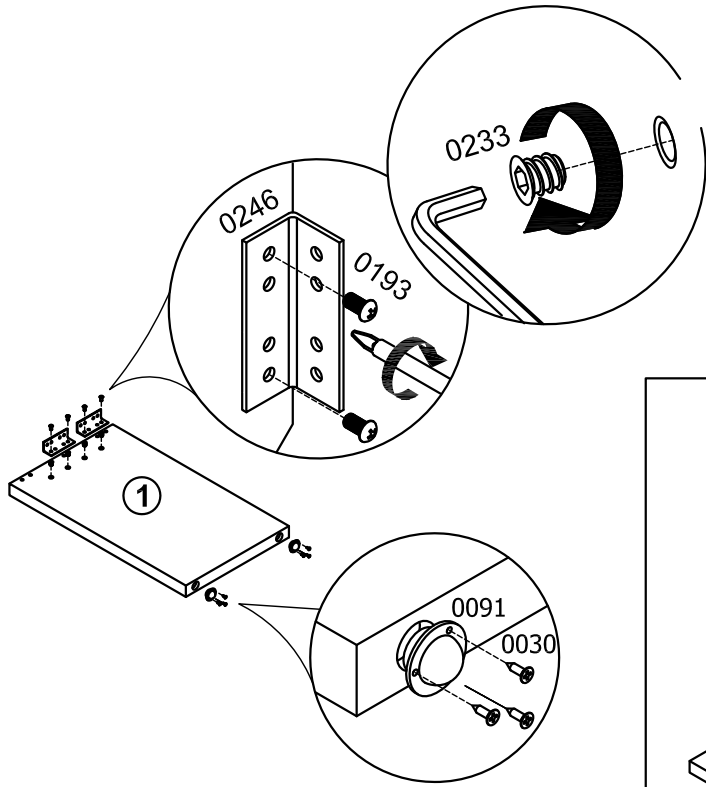

ВЕНЕТО

Поворотный стол

СТЛ.266.18

Assembly instructions

№	Размеры	Кол.	Пакет
1	674x394x38	1	Пакет 1
2	1120x390x38	1	Пакет 1

К столу рабочему с ящиками СТЛ.266.15

0011	0011	0246	0090		0091	0030	0193	0233	0047	0060
Ø7x70			4шт.	1шт.		2,5x16	M6x12	M6x10	Ø8x50 mm	6.3x14
3шт.	3шт.	2шт.		1шт.	2шт.	14шт.	8шт.	8шт.	2шт.	8шт.

Сборка вместо п.1 с инструкции СТЛ.266.15Л

От Стола рабочего с ящиками СТЛ.266.15

Сборка вместо п.4 с инструкции СТЛ.266.15Л

Далее сборку проводить по инструкции СТЛ.266.15Л (п.2 , п.3 , п.5)