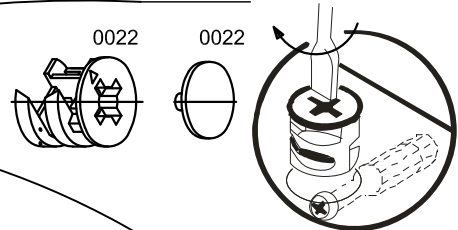

Далее сборку проводить по инструкции СТЛ.266.15Л (п.2 , п.3 , п.5)