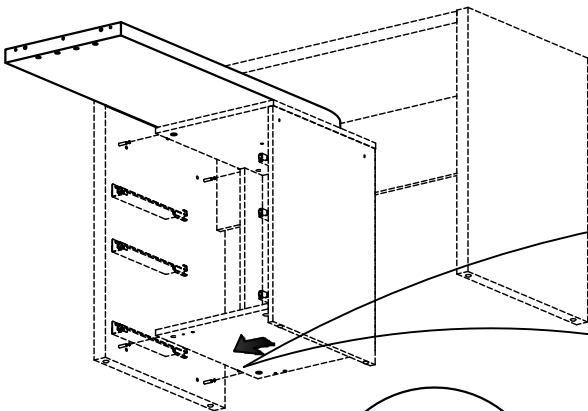

ВЕНЕТО

Поворотный стол

СТЛ.266.18

Assembly instructions

№	Размеры	Кол.	Пакет
1	674x394x38	1	Пакет 1
2	1120x390x38	1	Пакет 1

К столу рабочему с ящиками СТЛ.266.15

0011	0011	0246	0090		0091	0030	0193	0233	0047	0060
Ø7x70			4шт.	1шт.		2,5x16	M6x12	M6x10	Ø8x50 mm	6.3x14
3шт.	3шт.	2шт.		1шт.	2шт.	14шт.	8шт.	8шт.	2шт.	8шт.

Сборка вместо п.1 с инструкции СТЛ.266.15Л

От Стола рабочего с ящиками СТЛ.266.15

Сборка вместо п.4 с инструкции СТЛ.266.15Л

Далее сборку проводить по инструкции СТЛ.266.15Л (п.2 , п.3 , п.5)