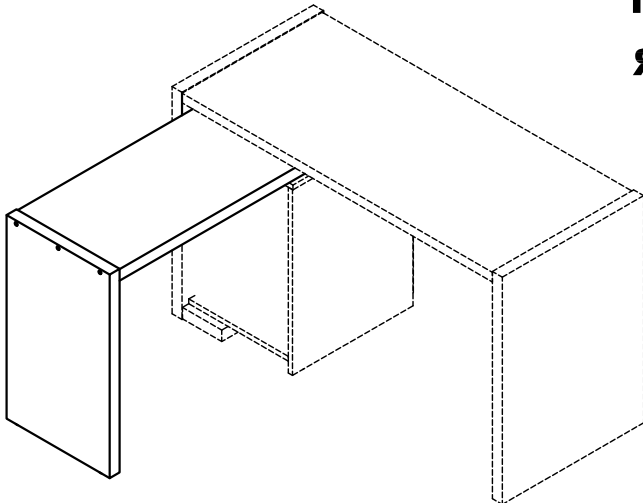

ВЕНЕТО

Поворотный стол

СТЛ.266.18

Assembly instructions

№	Размеры	Кол.	Пакет
1	674x394x38	1	Пакет 1
2	1120x390x38	1	Пакет 1

К столу рабочему с ящиками СТЛ.266.15

0011	0011	0246	0090		0091	0030	0193	0233	0047	0060
Ø7x70			4шт.	1шт.		2,5x16	M6x12	M6x10	Ø8x50 mm	6.3x14
3шт.	3шт.	2шт.		1шт.	2шт.	14шт.	8шт.	8шт.	2шт.	8шт.