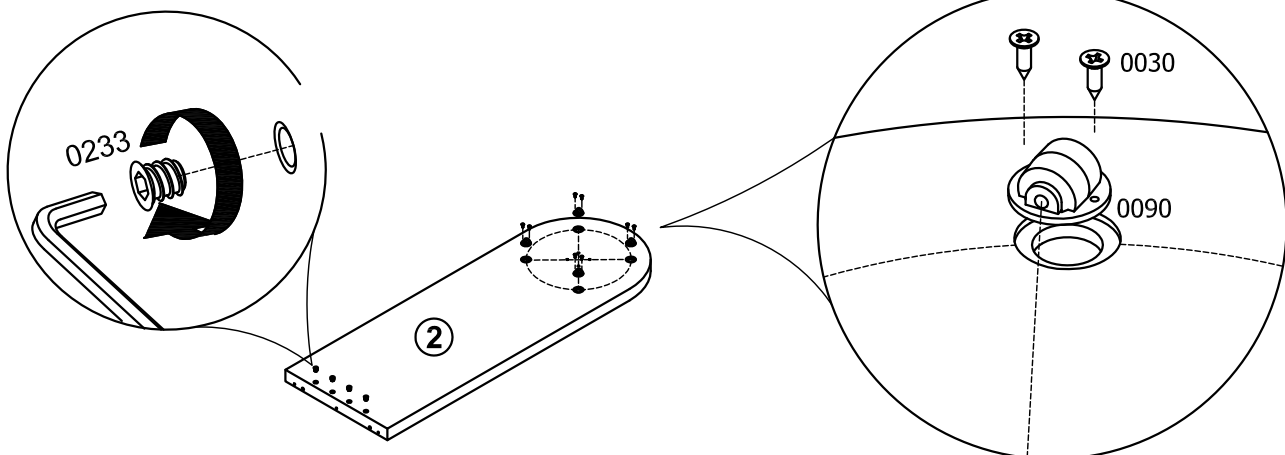

ВЕНЕТО

Поворотный стол

СТЛ.266.18

Assembly instructions

№	Размеры	Кол.	Пакет
1	674x394x38	1	Пакет 1
2	1120x390x38	1	Пакет 1

К столу рабочему с ящиками СТЛ.266.15

0011	0011	0246	0090		0091	0030	0193	0233	0047	0060
Ø7x70			4шт.	1шт.		2,5x16	M6x12	M6x10	Ø8x50 mm	6.3x14
3шт.	3шт.	2шт.		1шт.	2шт.	14шт.	8шт.	8шт.	2шт.	8шт.