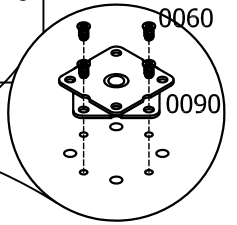

ВЕНЕТО

Поворотный стол

СТЛ.266.18

Assembly instructions

№	Размеры	Кол.	Пакет
1	674x394x38	1	Пакет 1
2	1120x390x38	1	Пакет 1

К столу рабочему с ящиками СТЛ.266.15

0011	0011	0246	0090		0091	0030	0193	0233	0047	0060
Ø7x70			4шт.	1шт.		2,5x16	M6x12	M6x10	Ø8x50 mm	6.3x14
3шт.	3шт.	2шт.		1шт.	2шт.	14шт.	8шт.	8шт.	2шт.	8шт.

Сборка вместо п.1 с инструкции СТЛ.266.15Л

От Стола рабочего с ящиками СТЛ.266.15

Сборка вместо п.4 с инструкции СТЛ.266.15Л

Далее сборку проводить по инструкции СТЛ.266.15Л (п.2 , п.3 , п.5)