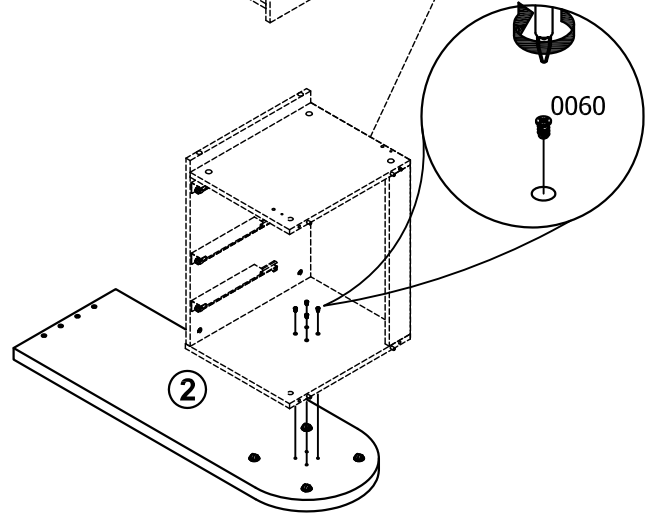

ВЕНЕТО

Поворотный стол

СТЛ.266.18

Assembly instructions

№	Размеры	Кол.	Пакет
1	674x394x38	1	Пакет 1
2	1120x390x38	1	Пакет 1

К столу рабочему с ящиками СТЛ.266.15

0011	0011	0246	0090		0091	0030	0193	0233	0047	0060
Ø7x70			4шт.	1шт.		2,5x16	M6x12	M6x10	Ø8x50 mm	6.3x14
3шт.	3шт.	2шт.		1шт.	2шт.	14шт.	8шт.	8шт.	2шт.	8шт.

Сборка вместо п.1 с инструкции СТЛ.266.15Л

От Стола рабочего с ящиками СТЛ.266.15

Сборка вместо п.4 с инструкции СТЛ.266.15Л

Далее сборку проводить по инструкции СТЛ.266.15Л (п.2 , п.3 , п.5)