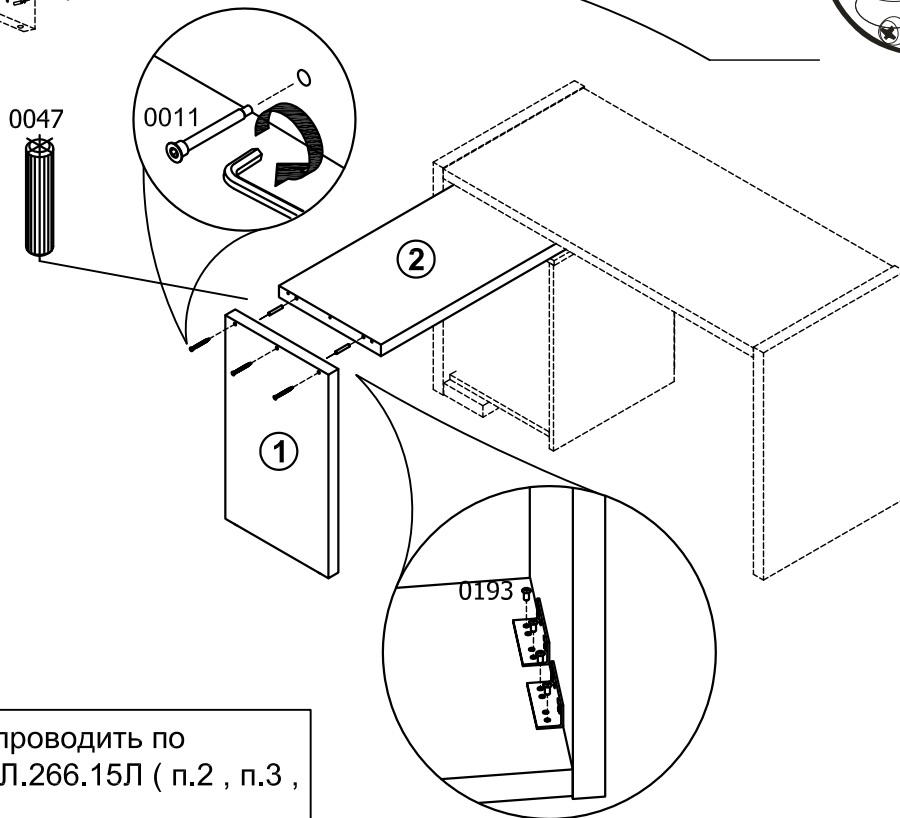

ВЕНЕТО

Поворотный стол

СТЛ.266.18

Assembly instructions

№	Размеры	Кол.	Пакет
1	674x394x38	1	Пакет 1
2	1120x390x38	1	Пакет 1

К столу рабочему с ящиками СТЛ.266.15

0011	0011	0246	0090		0091	0030	0193	0233	0047	0060
Ø7x70			4шт.	1шт.		2,5x16	M6x12	M6x10	Ø8x50 mm	6.3x14
3шт.	3шт.	2шт.		1шт.	2шт.	14шт.	8шт.	8шт.	2шт.	8шт.

Сборка вместо п.1 с инструкции СТЛ.266.15Л

От Стола рабочего с ящиками СТЛ.266.15

Сборка вместо п.4 с инструкции СТЛ.266.15Л

Далее сборку проводить по инструкции СТЛ.266.15Л (п.2 , п.3 , п.5)